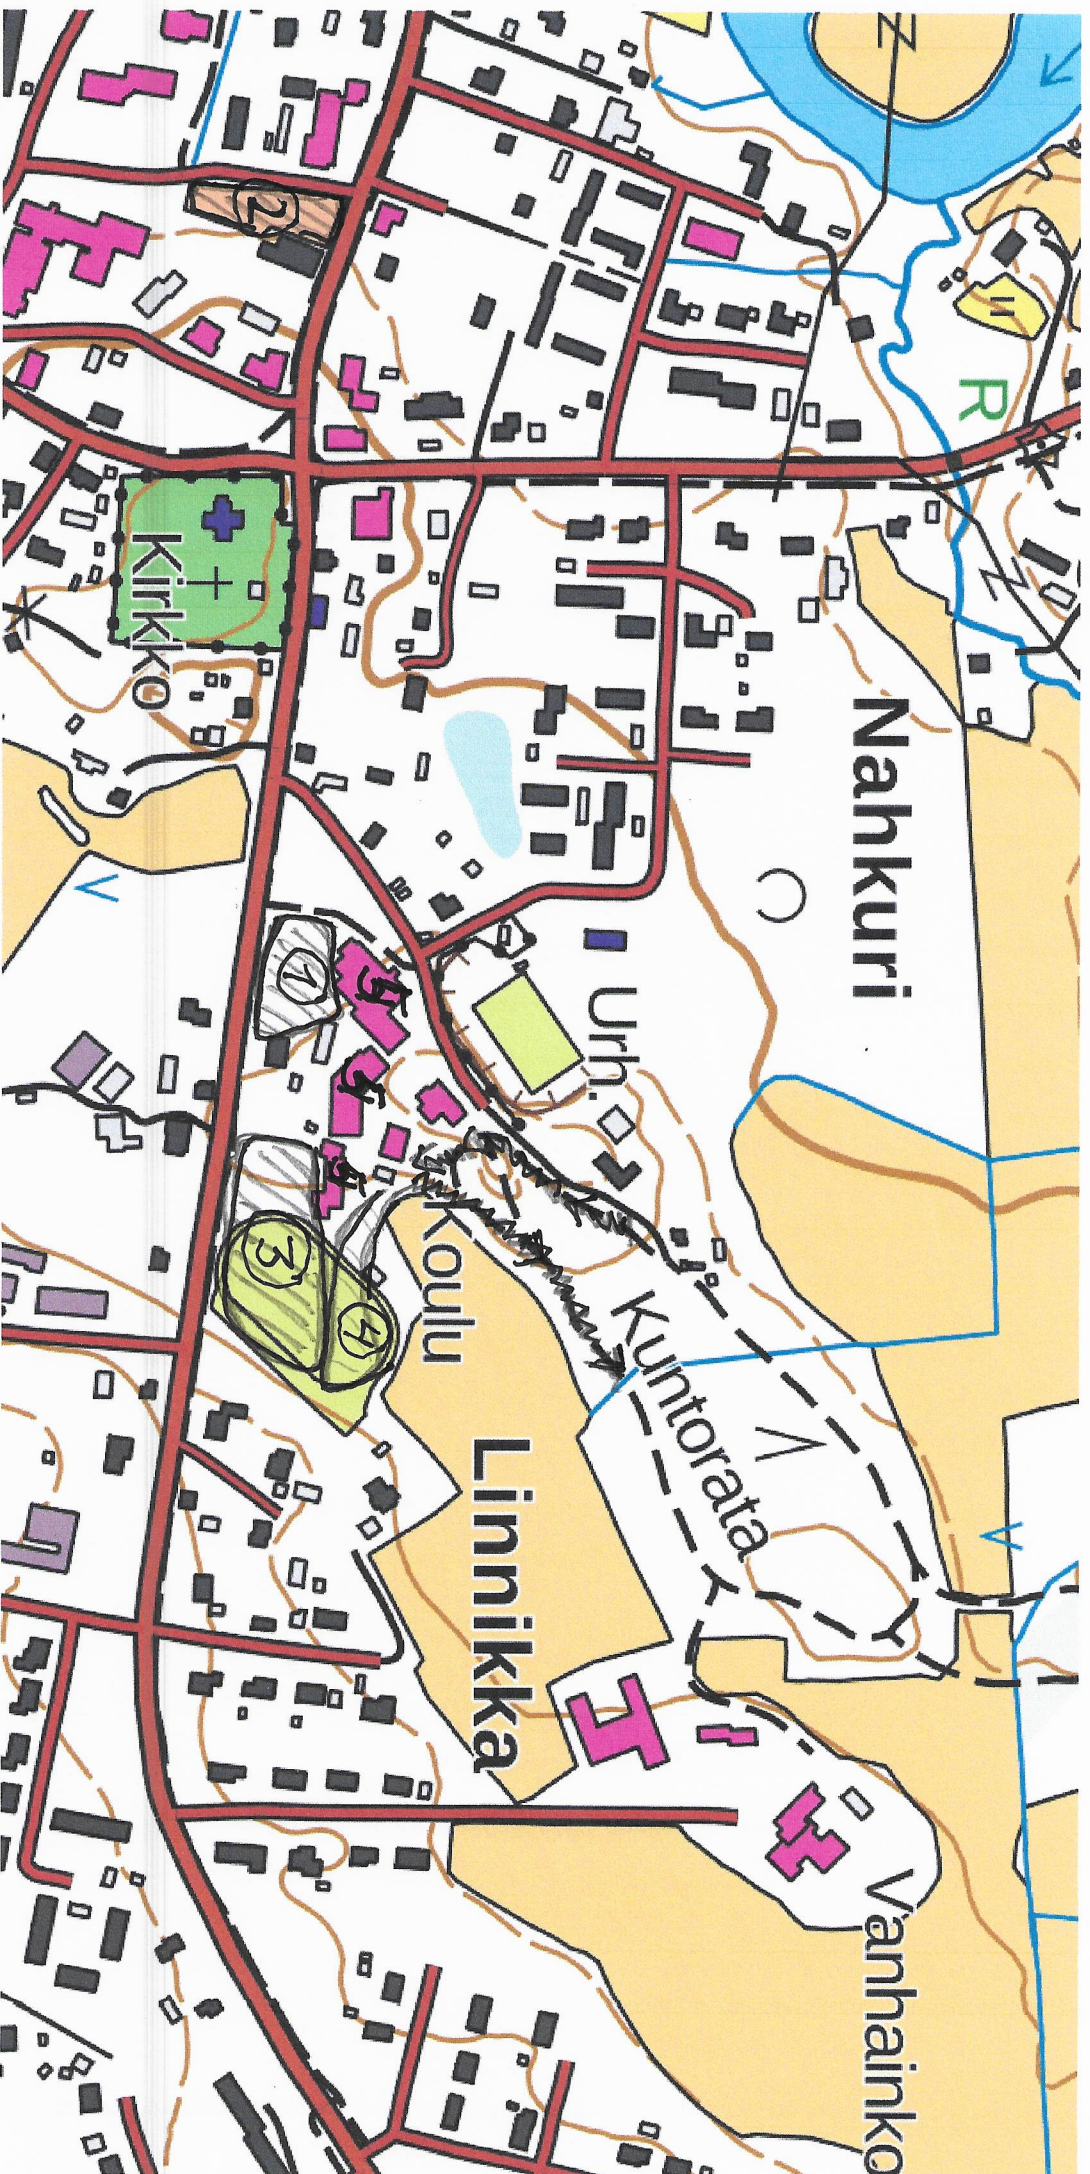

Tulostettu Maanmittauslaitoksen asiointipalvelusta

— = Hölkäkäreitit 1 km, 3 km, 5 km

Tulostettu Maanmittauslaitoksen asiointipalvelusta

- 1 = pysäköinti
- 2 = pysäköinti tarvittaessa
- 3 = yleisö- / oleskelualue
- 4 = lähtö- ja maali-alue
- mm = hölkkäreitti
- 5 = sammutus- ja EA-kalasta