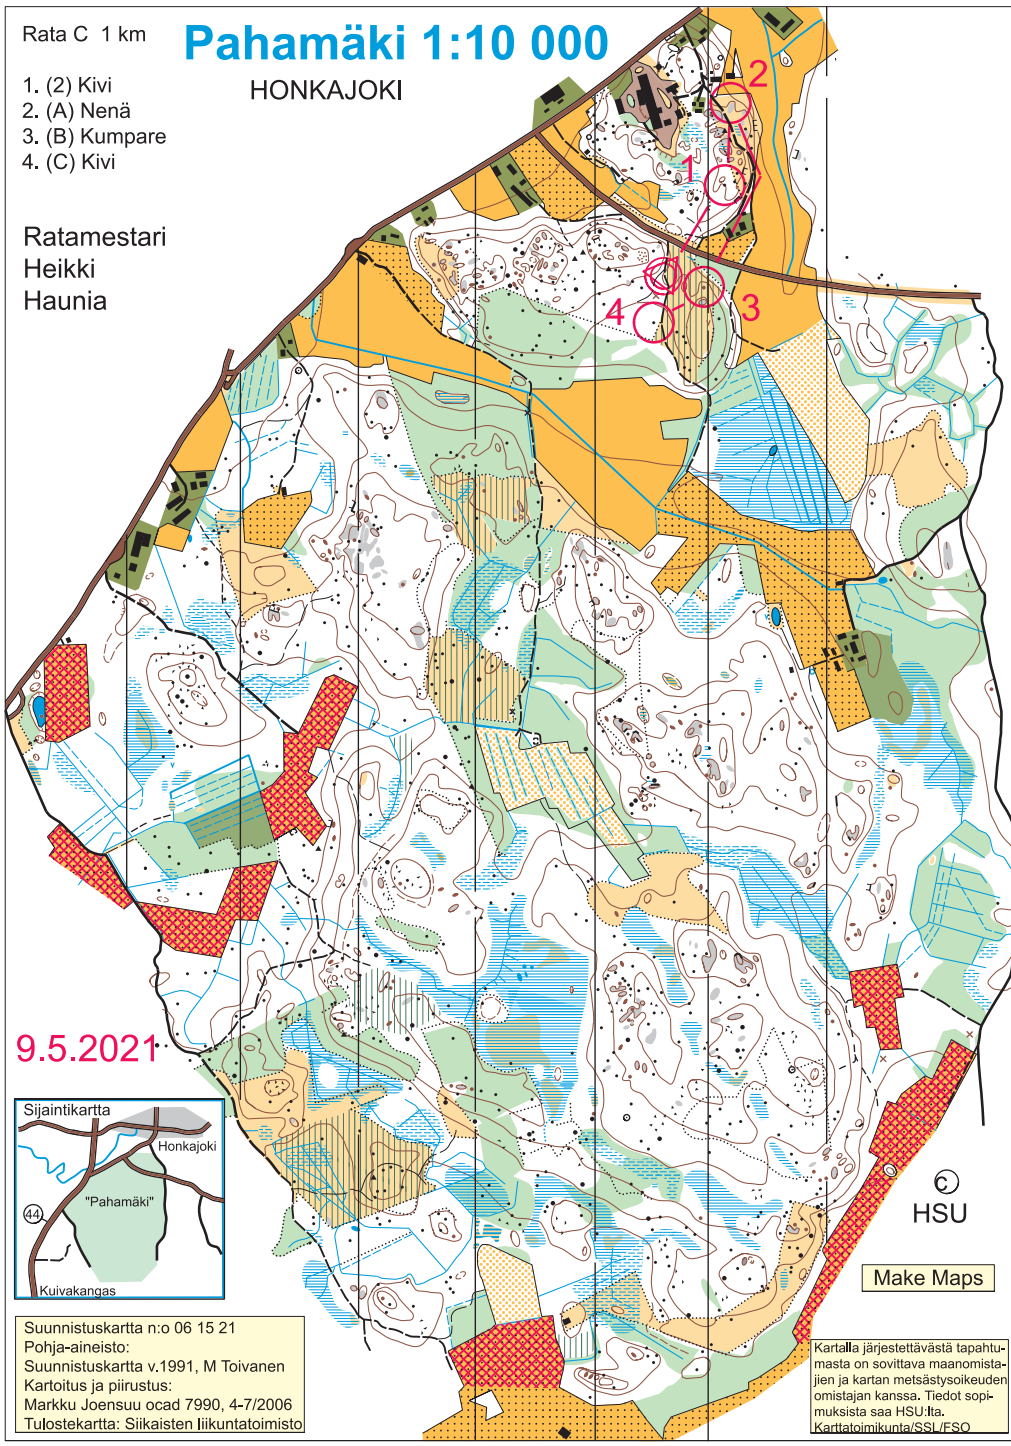

Rata C 1 km

Pahamäki 1:10 000

HONKAJOKI

1. (2) Kivi
2. (A) Nenä
3. (B) Kumpare
4. (C) Kivi

Ratamestari
Heikki
Haunia

9.5.2021